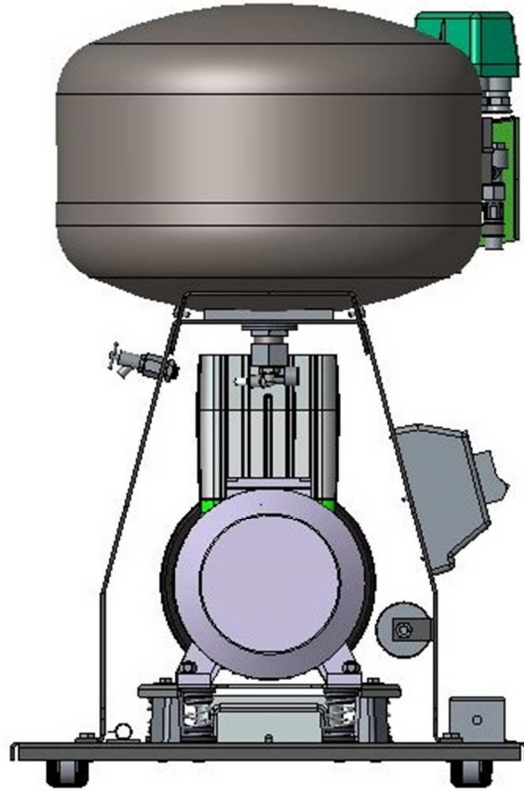

### DK50 PLUS (new)

Weight : 48,0kg (netto)

53,0kg /+0,5kg/ (brutto)

Dimensions : 500mm /+40mm/ x 460mm x 710mm /+20mm/ (netto)

620mm /+40mm/ x 560mm /+10mm/ x 760mm (brutto)

### DK50 PLUS (old)

Weight : 48,0kg (netto)

52,5kg (brutto)

Dimensions : 460x460x690mm (netto)

580x550x760mm (brutto)

NEW

OLD

NEW

## DK50 PLUS