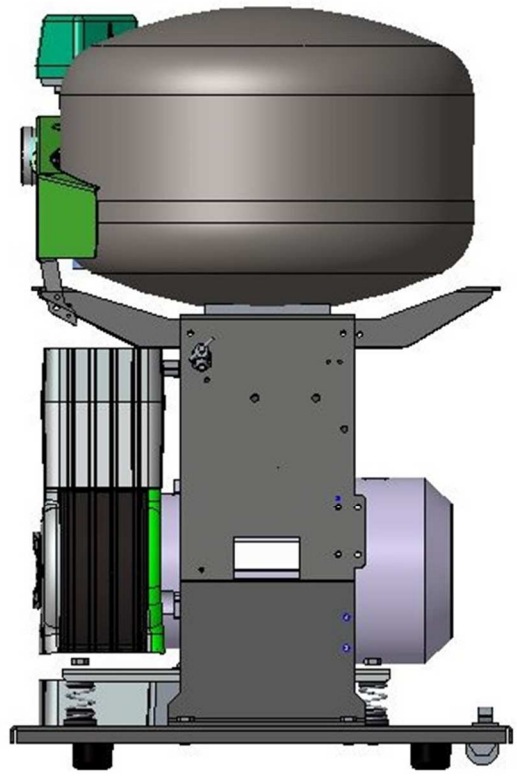

### DK50 PLUS (new)

Weight : 48,0kg (netto)

53,0kg /+0,5kg/ (brutto)

Dimensions : 500mm /+40mm/ x 460mm x 710mm /+20mm/ (netto)

620mm /+40mm/ x 560mm /+10mm/ x 760mm (brutto)

### DK50 PLUS (old)

Weight : 48,0kg (netto)

52,5kg (brutto)

Dimensions : 460x460x690mm (netto)

580x550x760mm (brutto)

NEW

OLD

NEW

## DK50 PLUS