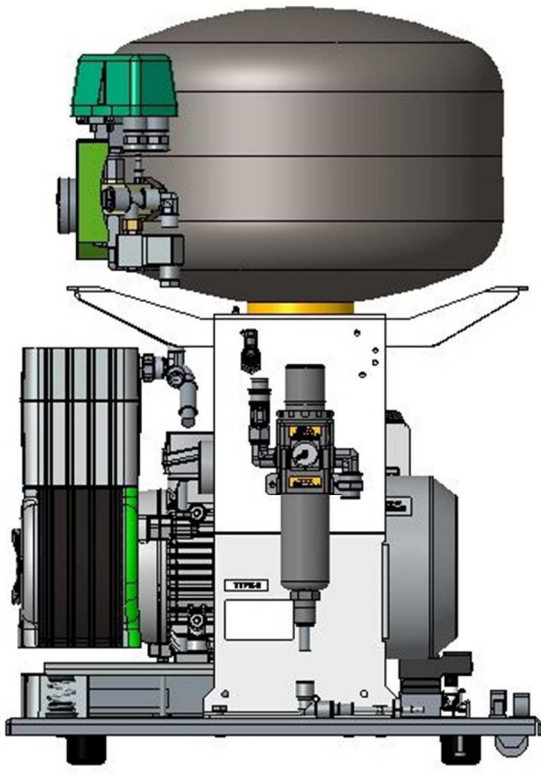

### DK50 PLUS (new)

Weight : 48,0kg (netto)

53,0kg /+0,5kg/ (brutto)

Dimensions : 500mm /+40mm/ x 460mm x 710mm /+20mm/ (netto)

620mm /+40mm/ x 560mm /+10mm/ x 760mm (brutto)

### DK50 PLUS (old)

Weight : 48,0kg (netto)

52,5kg (brutto)

Dimensions : 460x460x690mm (netto)

580x550x760mm (brutto)

NEW

OLD

NEW

## DK50 PLUS