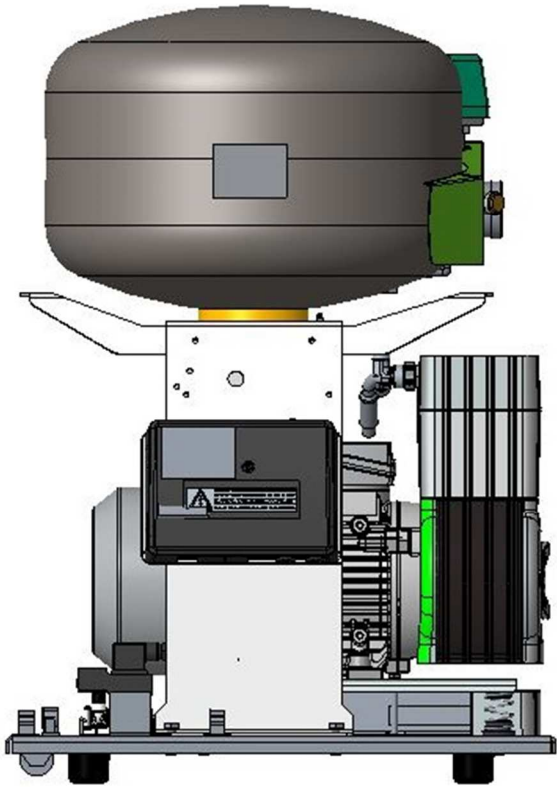

### DK50 PLUS (new)

Weight : 48,0kg (netto)

53,0kg /+0,5kg/ (brutto)

Dimensions : 500mm /+40mm/ x 460mm x 710mm /+20mm/ (netto)

620mm /+40mm/ x 560mm /+10mm/ x 760mm (brutto)

### DK50 PLUS (old)

Weight : 48,0kg (netto)

52,5kg (brutto)

Dimensions : 460x460x690mm (netto)

580x550x760mm (brutto)

NEW

OLD

NEW

## DK50 PLUS