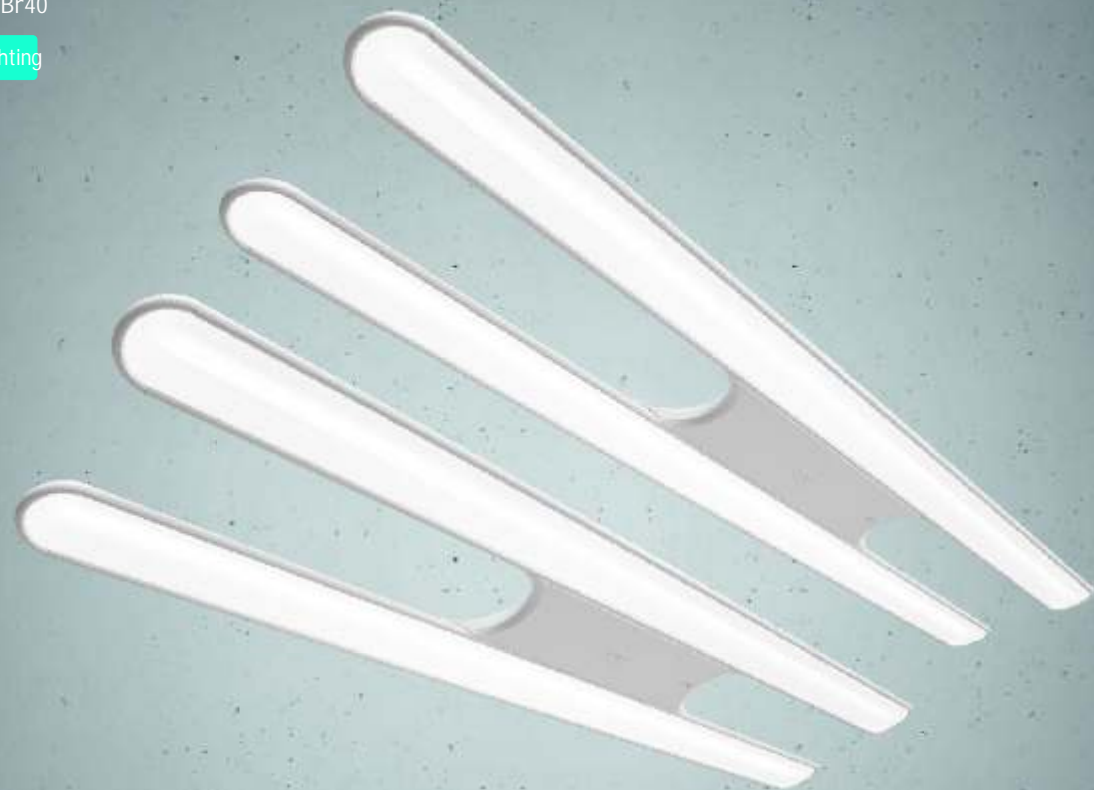

BRITE DUO

BR160, BR80, Br40

Ambient lighting

Intenzita	Zdroj	Barevný index	Váha	Rozměry	Výbava
4.000 lux/1,2m	170W	6,500K Ra 93	2X5 kg	1,200x650x45 mm	Dálkové ovládání, stmívač