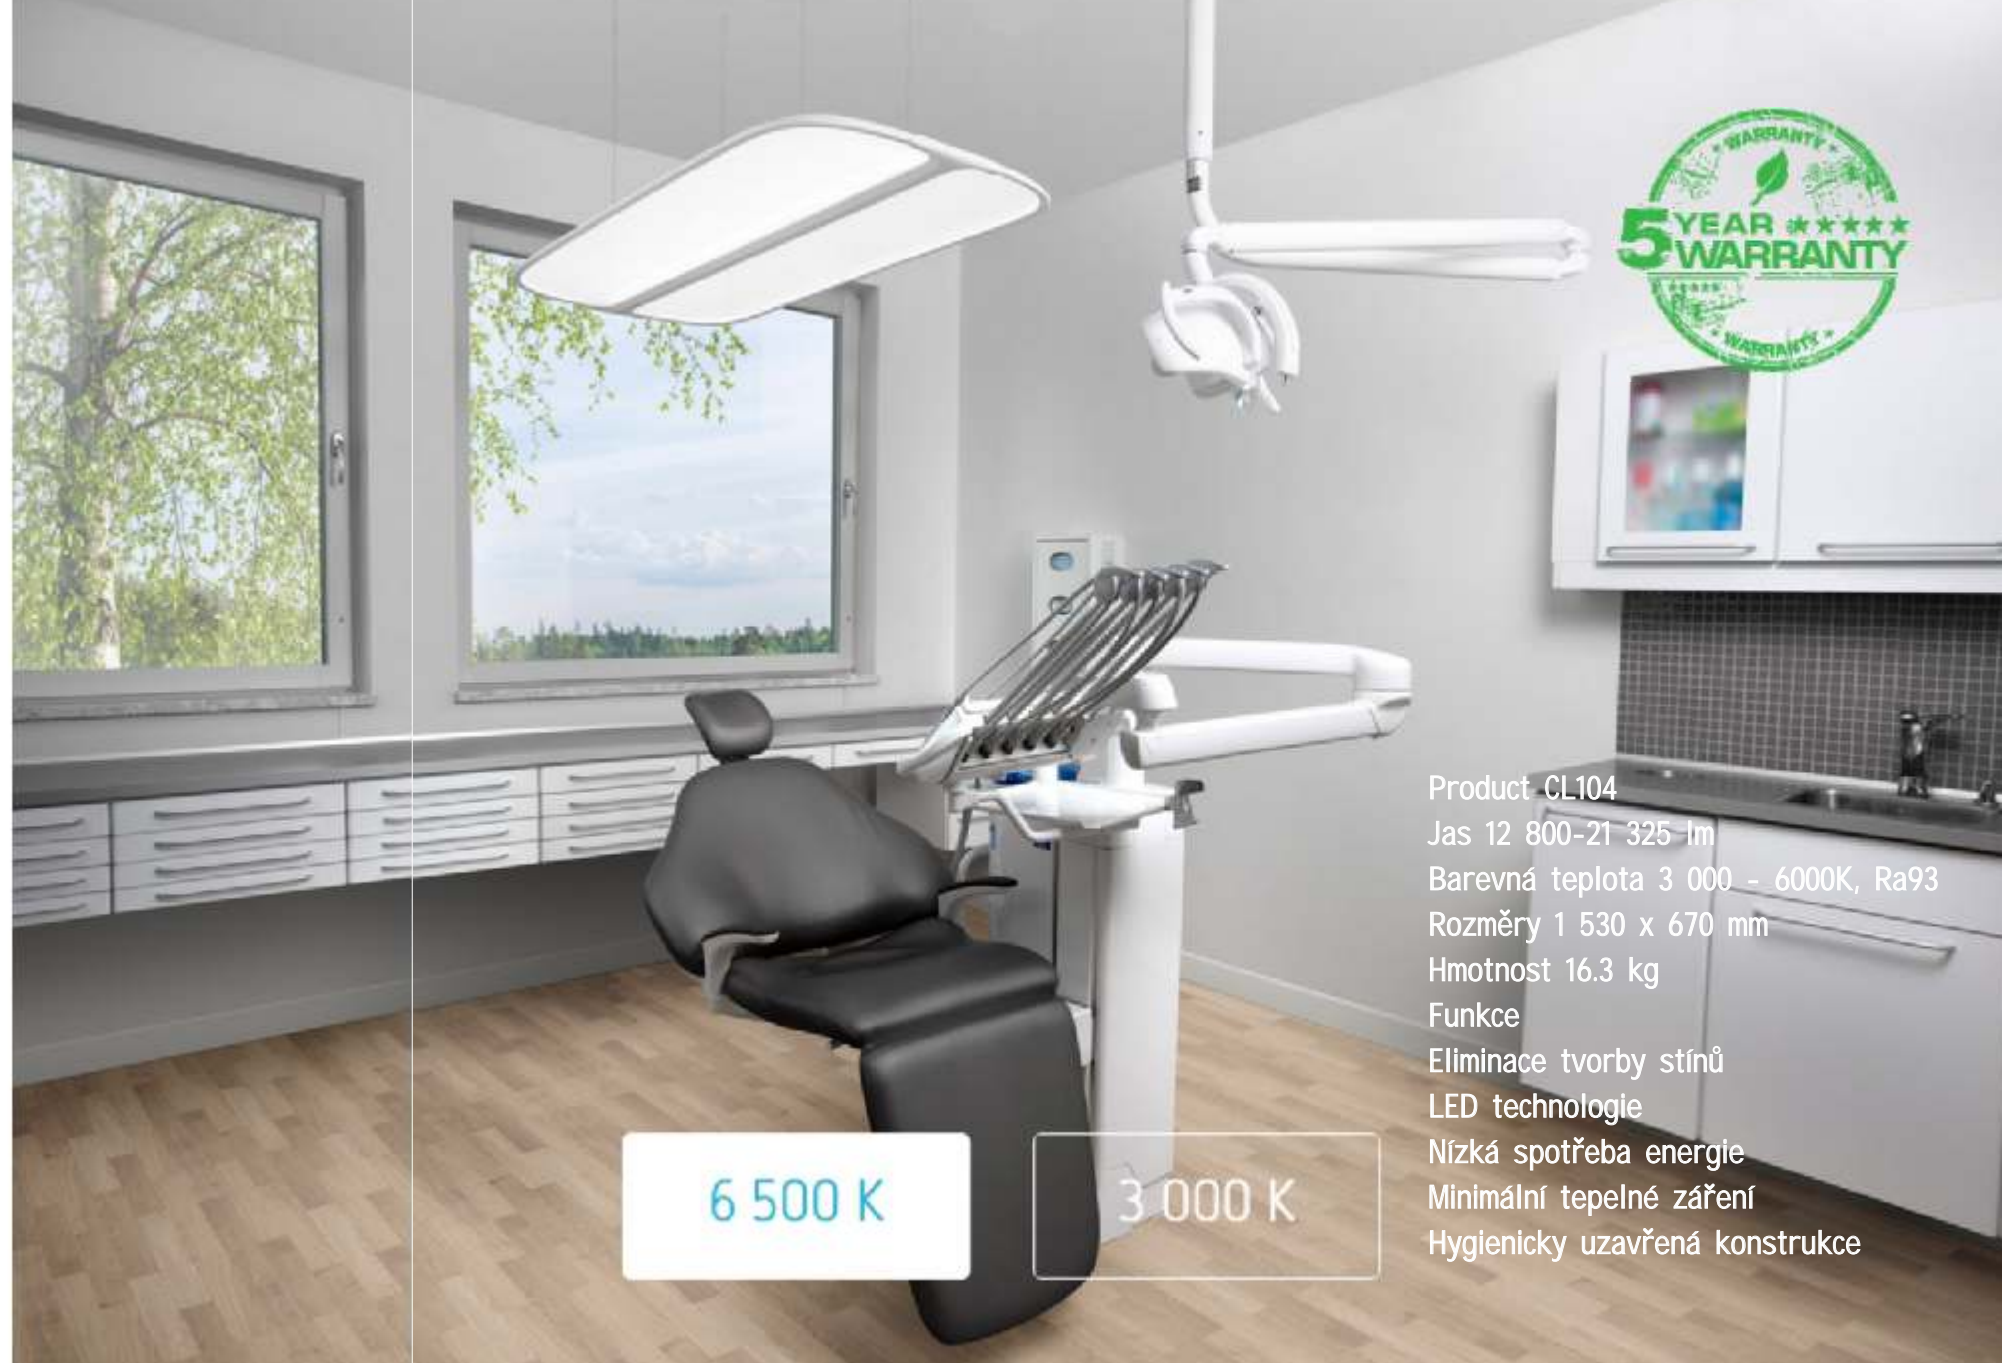

Nejúžasnejší inovace v LED technologii

Jako nádherný pták, rozpíná svá zářící křídla.
Obklopuje vás pocit tepla a pohodlí. Clair je tady.

Naším cílem při navrhování Clair bylo poskytnout přirozené světelné prostředí s plošným LED zdrojem, který zajistí maximální intenzitu osvětlení a nejuvěřejší podání barev. Výsledkem bylo mnohem víc. Clair je velmi kompaktní a hladký. Je tedy velmi hygienický. K tomu je ještě energeticky velmi efektivní. Vydává minimum sálavého tepla a vytváří komfortní pracovní prostředí, které je navíc variabilní. Svým vzhledem se hodí nejen do vašeho pracovního prostředí, ale i do moderního interiéru.

S dynamickou volbou denního světla, můžete dálkovým ovladačem simulovat přirozené proměny denního světla. Clair je schopen měnit v průběhu dne barevnou teplotu a tak poskytuje nejen dobré pracovní světlo, ale také vytváří přirozené pracovní podmínky. Významný pokrok v LED technologii je tady. Clair je tady.

6 500 K

3 000 K

Product CL104

Jas 12 800-21 325 lm

Barevná teplota 3 000 - 6000K, Ra93

Rozměry 1 530 x 670 mm

Hmotnost 16.3 kg

Funkce

Eliminace tvorby stínů

LED technologie

Nízká spotřeba energie

Minimální tepelné záření

Hygienicky uzavřená konstrukce