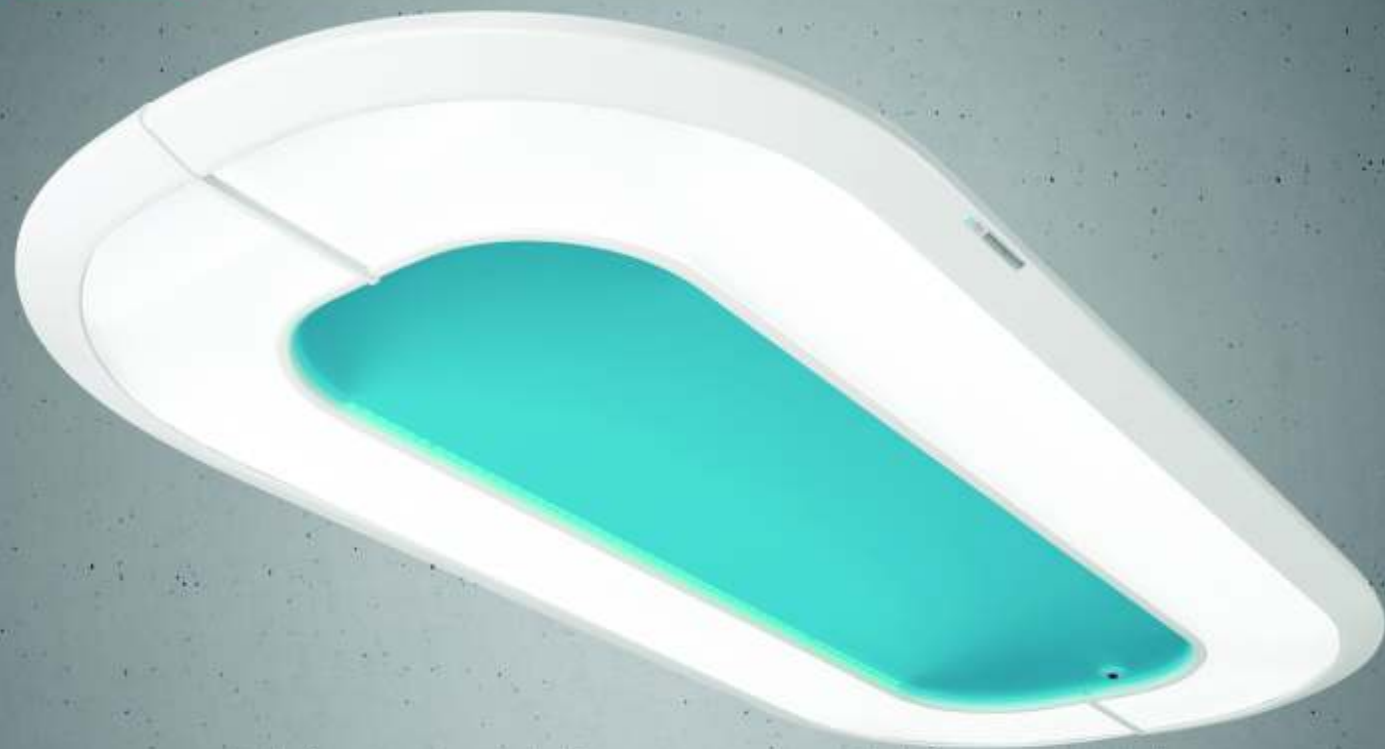

Denta Hybrid

Ambient Lighting

Intenzita	Zdroj	Barevný index	Váha	Rozměry	Volba
4.000 lux/1,2m	4x54W/2x24W	6,500K Ra 95	22 kg	1,560x780x55 mm	LED, držák monitoru